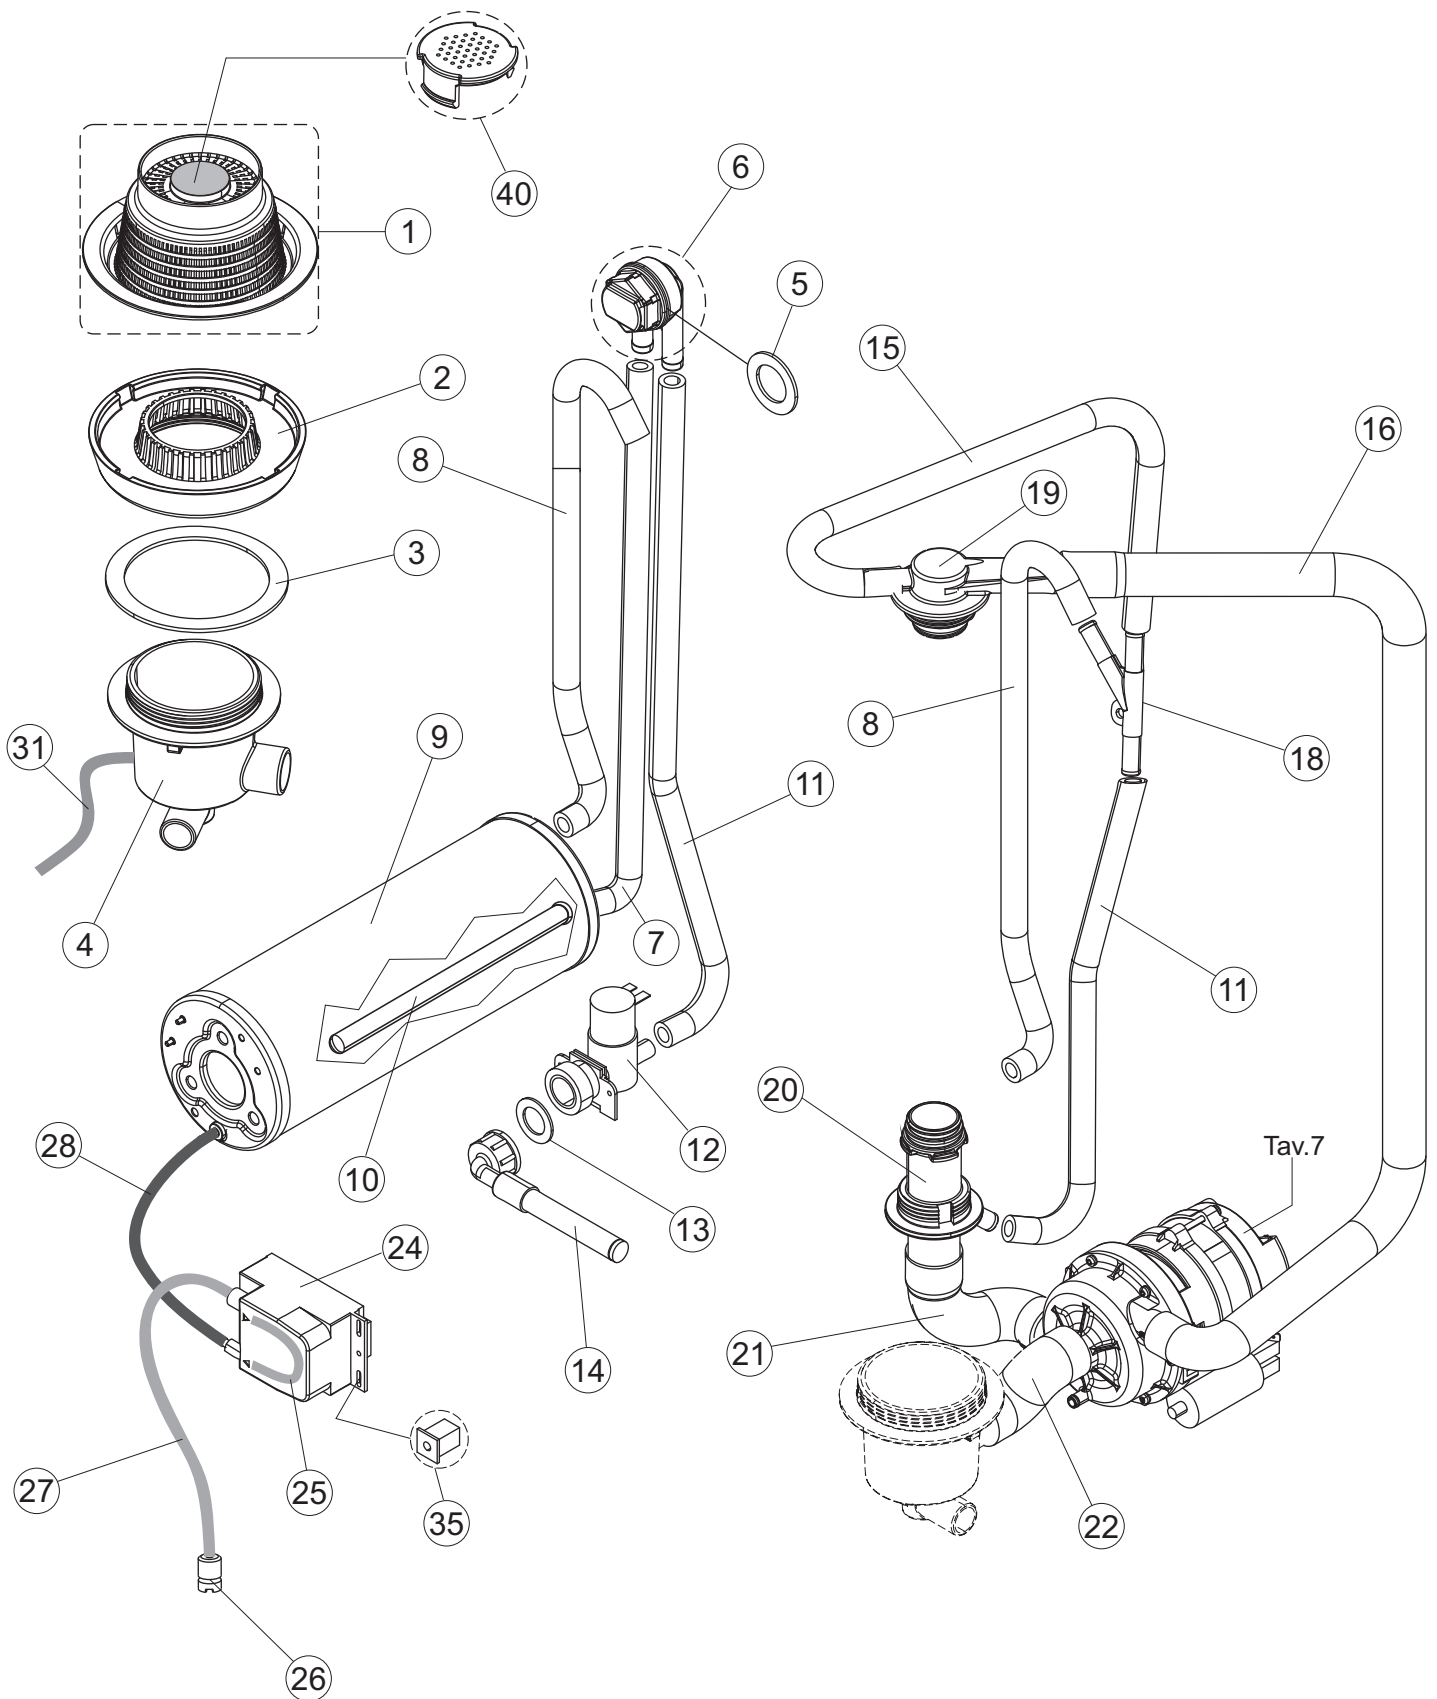

Catálogo de peças de reposição
válido do número de série 2927150 até hoje (17/11/2021)

LVP3040ED

1

6

(*) Recommended spare part.

Page	Spare part position	Spare part code no.	Old code number	Description	U.m.
1	1	004336		COVER	NR
1	2	022165		BACK PANNEL LA400	NR
1	3	307005		ROD OF TOP DOOR-STOP BAR	NR
1	4	028078		DOOR SHOULDER PLATE FOR GLASSWASHER	NR
1	5	311009		RIGHT DOOR HINGE FOR GLASSWASHERS	NR
1	6	311008		RIGHT DOOR HINGE FOR GLASSWASHERS	NR
1	7	325034		PIVOT	NR
1	8	437058		DOOR GASKET FOR GLASSWASHER	NR
1	9	449036		DOOR LOCK SPRING FOR GLASSWASHERS	NR
1	10	329012		DOOR LOCK FOR GLASSWASHERS	NR
1	11	029816		DOOR	NR
1	12	480153		PLUG	NR
1	13	035126		BRACKET	NR
1	14	012350		FRONT PANEL LA400	NR
1	15	461031		HEXAGONAL FOOT FOR GLASSWASHER	NR
1	16	459006		CHOCK D INT 9 EST 16	NR
1	17	030202		BASE PROTECTION LA400	NR
1	20	459022		CABLEHOSE	NR
1	25	480164		PLUG	NR
1	27	480084		PLUG	NR
1	29	015071		RACK SLIDE DX.	NR
1	30	015072		RACK SLIDE SX.	NR
2	1	211017		FLAT CABLE	NR
2	2	80945		PUSH BUTTONS ASSEMBLY	NR
2	3	417119		NUT	NR
2	4	419036		INTERFACE BOARD DISTANCE KEEPERS	NR
2	5	026951		CONTROL ADHESIVE INTERFACE	NR
2	6	224031		PRESSURE SWITCH	NR
2	7	220010		TERMINAL BLOCK	NR
2	8	437019		PACKING FOR AIR TRAP OF PRESSURE SWITCH	NR
2	9	107017		AIR TRAP FOR PRESSURE SWITCH	NR
2	10	143235		PIPE	MT