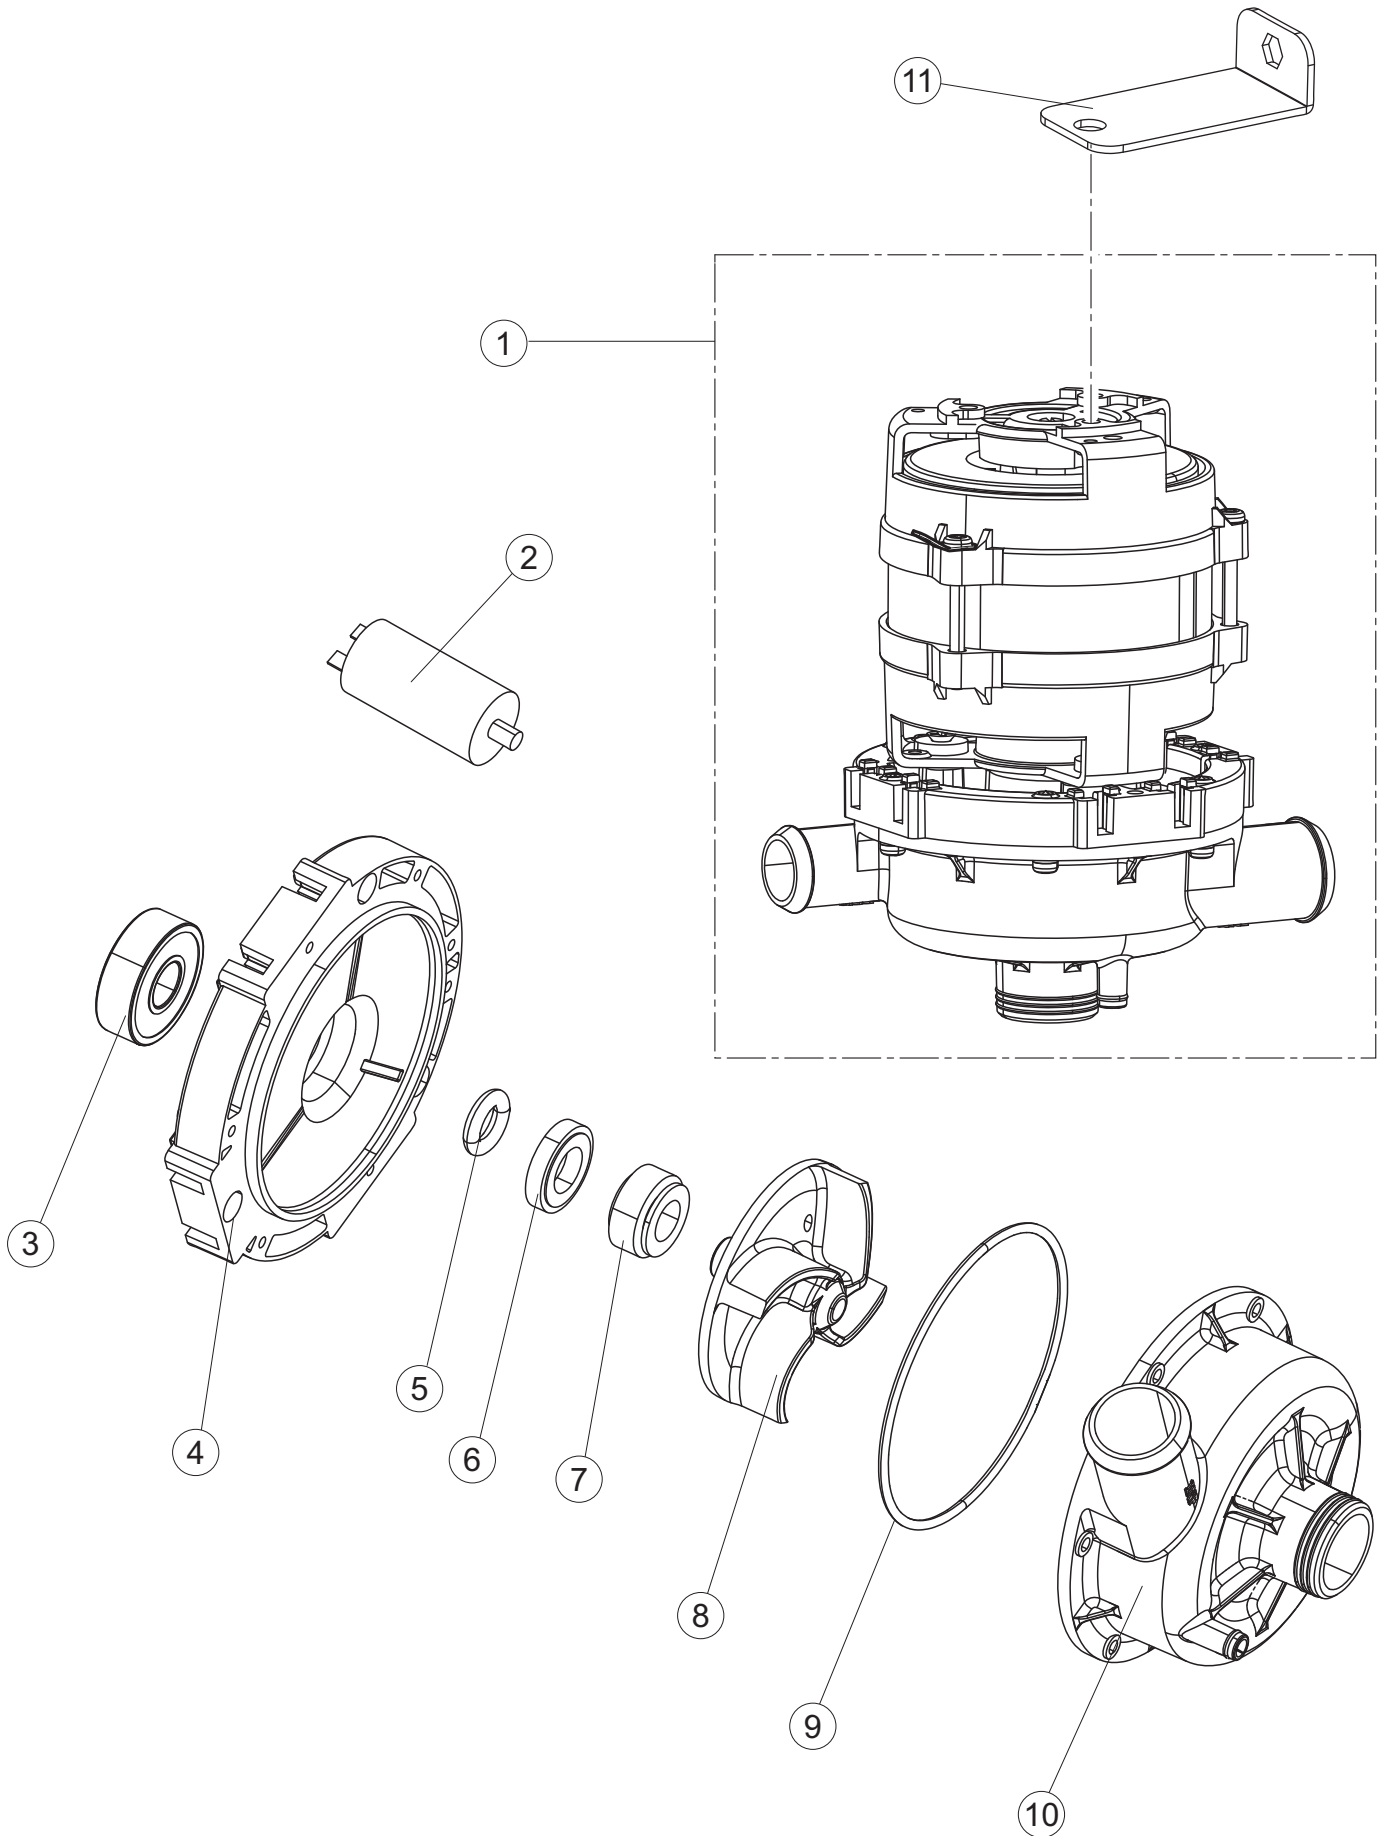

Catálogo de peças de reposição
válido do número de série 2927150 até hoje (17/11/2021)

LVP3040ED

1

6

(*) Recommended spare part.

Page	Spare part position	Spare part code no.	Old code number	Description	U.m.
1	1	004336		COVER	NR
1	2	022165		BACK PANNEL LA400	NR
1	3	307005		ROD OF TOP DOOR-STOP BAR	NR
1	4	028078		DOOR SHOULDER PLATE FOR GLASSWASHER	NR
1	5	311009		RIGHT DOOR HINGE FOR GLASSWASHERS	NR
1	6	311008		RIGHT DOOR HINGE FOR GLASSWASHERS	NR
1	7	325034		PIVOT	NR
1	8	437058		DOOR GASKET FOR GLASSWASHER	NR
1	9	449036		DOOR LOCK SPRING FOR GLASSWASHERS	NR
1	10	329012		DOOR LOCK FOR GLASSWASHERS	NR
1	11	029816		DOOR	NR
1	12	480153		PLUG	NR
1	13	035126		BRACKET	NR
1	14	012350		FRONT PANEL LA400	NR
1	15	461031		HEXAGONAL FOOT FOR GLASSWASHER	NR
1	16	459006		CHOCK D INT 9 EST 16	NR
1	17	030202		BASE PROTECTION LA400	NR
1	20	459022		CABLEHOSE	NR
1	25	480164		PLUG	NR
1	27	480084		PLUG	NR
1	29	015071		RACK SLIDE DX.	NR
1	30	015072		RACK SLIDE SX.	NR
2	1	211017		FLAT CABLE	NR
2	2	80945		PUSH BUTTONS ASSEMBLY	NR
2	3	417119		NUT	NR
2	4	419036		INTERFACE BOARD DISTANCE KEEPERS	NR
2	5	026951		CONTROL ADHESIVE INTERFACE	NR
2	6	224031		PRESSURE SWITCH	NR
2	7	220010		TERMINAL BLOCK	NR
2	8	437019		PACKING FOR AIR TRAP OF PRESSURE SWITCH	NR
2	9	107017		AIR TRAP FOR PRESSURE SWITCH	NR
2	10	143235		PIPE	MT