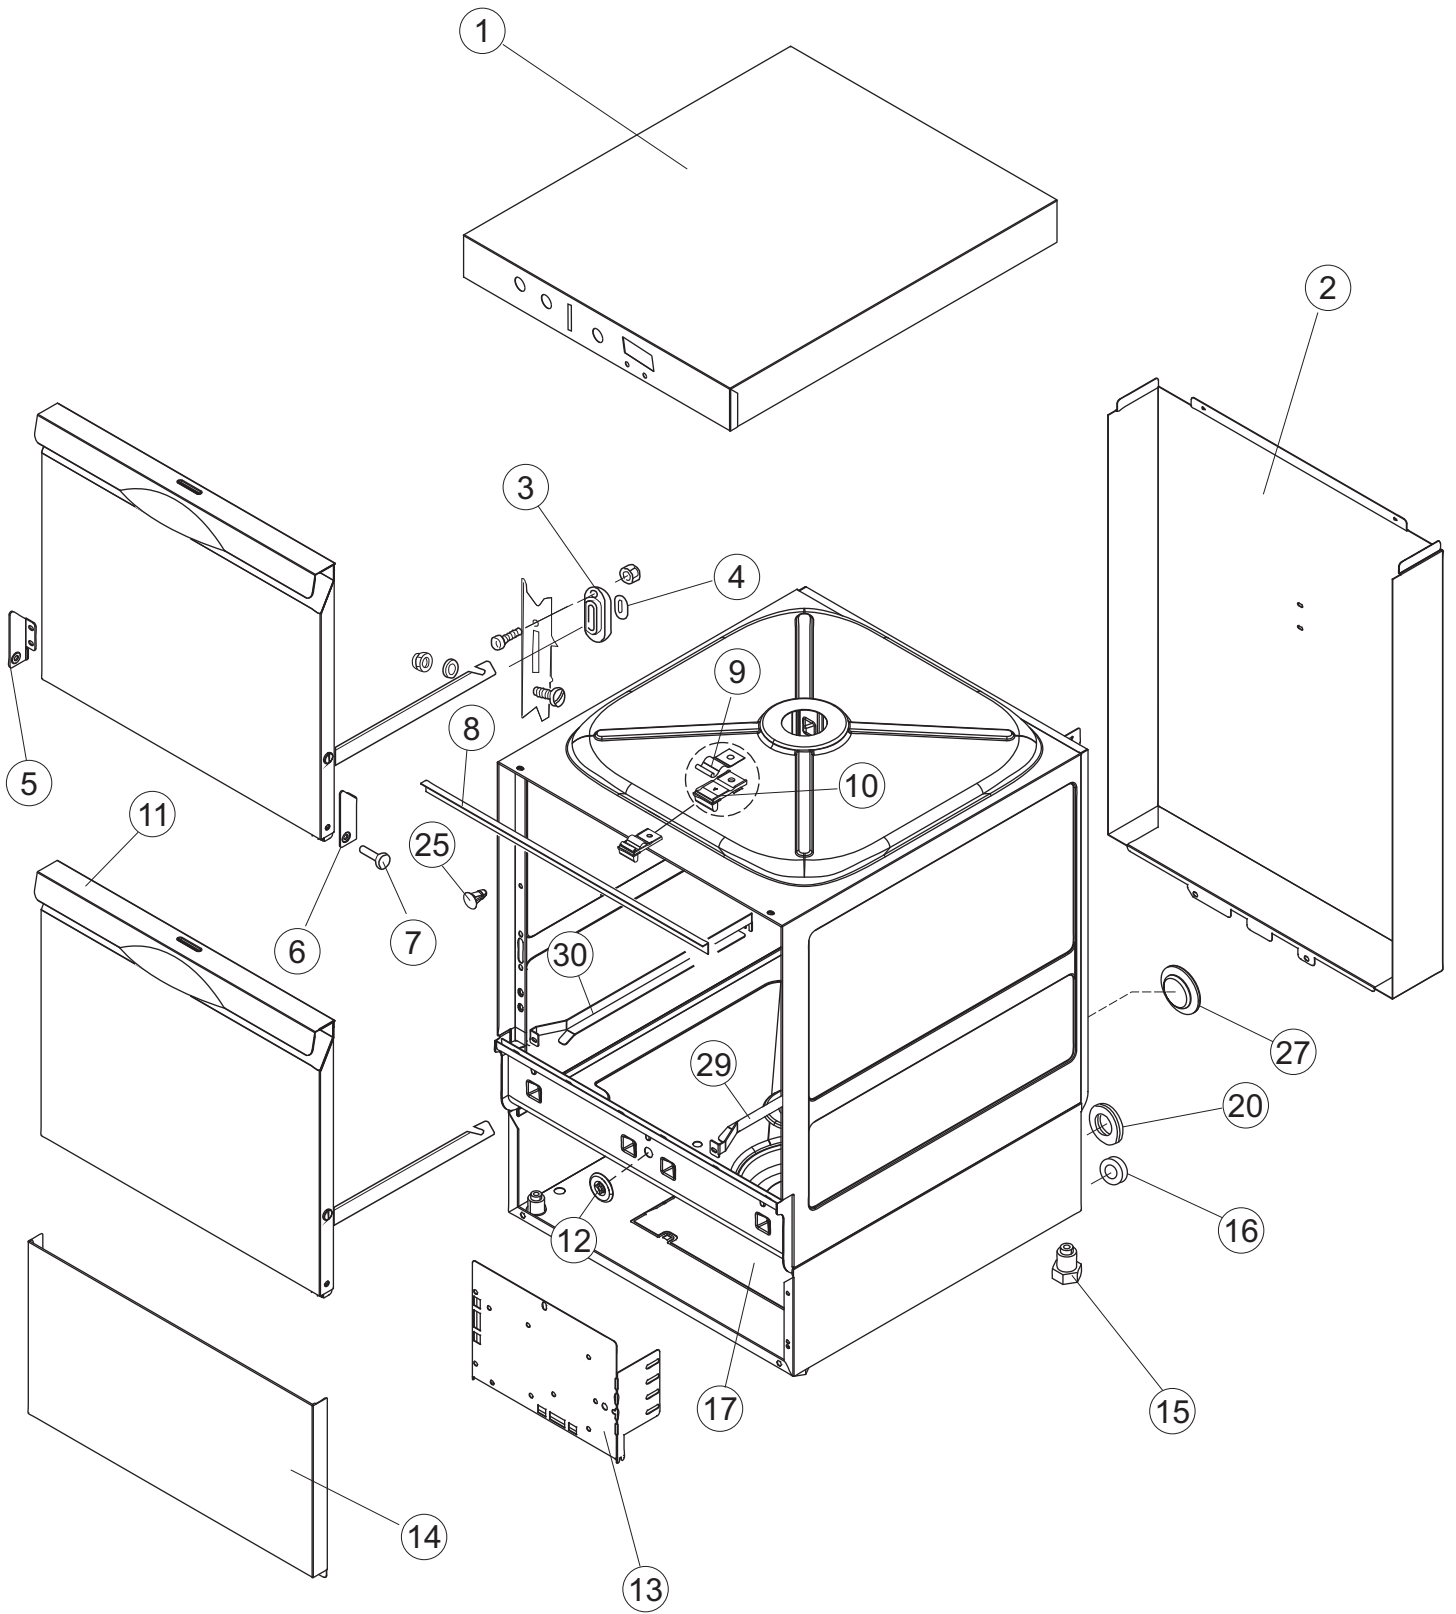

Catálogo de peças de reposição
válido do número de série 2927150 até hoje (17/11/2021)

LVP3040ED

1

6

(*) Recommended spare part.

Page	Spare part position	Spare part code no.	Old code number	Description	U.m.
1	1	004336		COVER	NR
1	2	022165		BACK PANNEL LA400	NR
1	3	307005		ROD OF TOP DOOR-STOP BAR	NR
1	4	028078		DOOR SHOULDER PLATE FOR GLASSWASHER	NR
1	5	311009		RIGHT DOOR HINGE FOR GLASSWASHERS	NR
1	6	311008		RIGHT DOOR HINGE FOR GLASSWASHERS	NR
1	7	325034		PIVOT	NR
1	8	437058		DOOR GASKET FOR GLASSWASHER	NR
1	9	449036		DOOR LOCK SPRING FOR GLASSWASHERS	NR
1	10	329012		DOOR LOCK FOR GLASSWASHERS	NR
1	11	029816		DOOR	NR
1	12	480153		PLUG	NR
1	13	035126		BRACKET	NR
1	14	012350		FRONT PANEL LA400	NR
1	15	461031		HEXAGONAL FOOT FOR GLASSWASHER	NR
1	16	459006		CHOCK D INT 9 EST 16	NR
1	17	030202		BASE PROTECTION LA400	NR
1	20	459022		CABLEHOSE	NR
1	25	480164		PLUG	NR
1	27	480084		PLUG	NR
1	29	015071		RACK SLIDE DX.	NR
1	30	015072		RACK SLIDE SX.	NR
2	1	211017		FLAT CABLE	NR
2	2	80945		PUSH BUTTONS ASSEMBLY	NR
2	3	417119		NUT	NR
2	4	419036		INTERFACE BOARD DISTANCE KEEPERS	NR
2	5	026951		CONTROL ADHESIVE INTERFACE	NR
2	6	224031		PRESSURE SWITCH	NR
2	7	220010		TERMINAL BLOCK	NR
2	8	437019		PACKING FOR AIR TRAP OF PRESSURE SWITCH	NR
2	9	107017		AIR TRAP FOR PRESSURE SWITCH	NR
2	10	143235		PIPE	MT