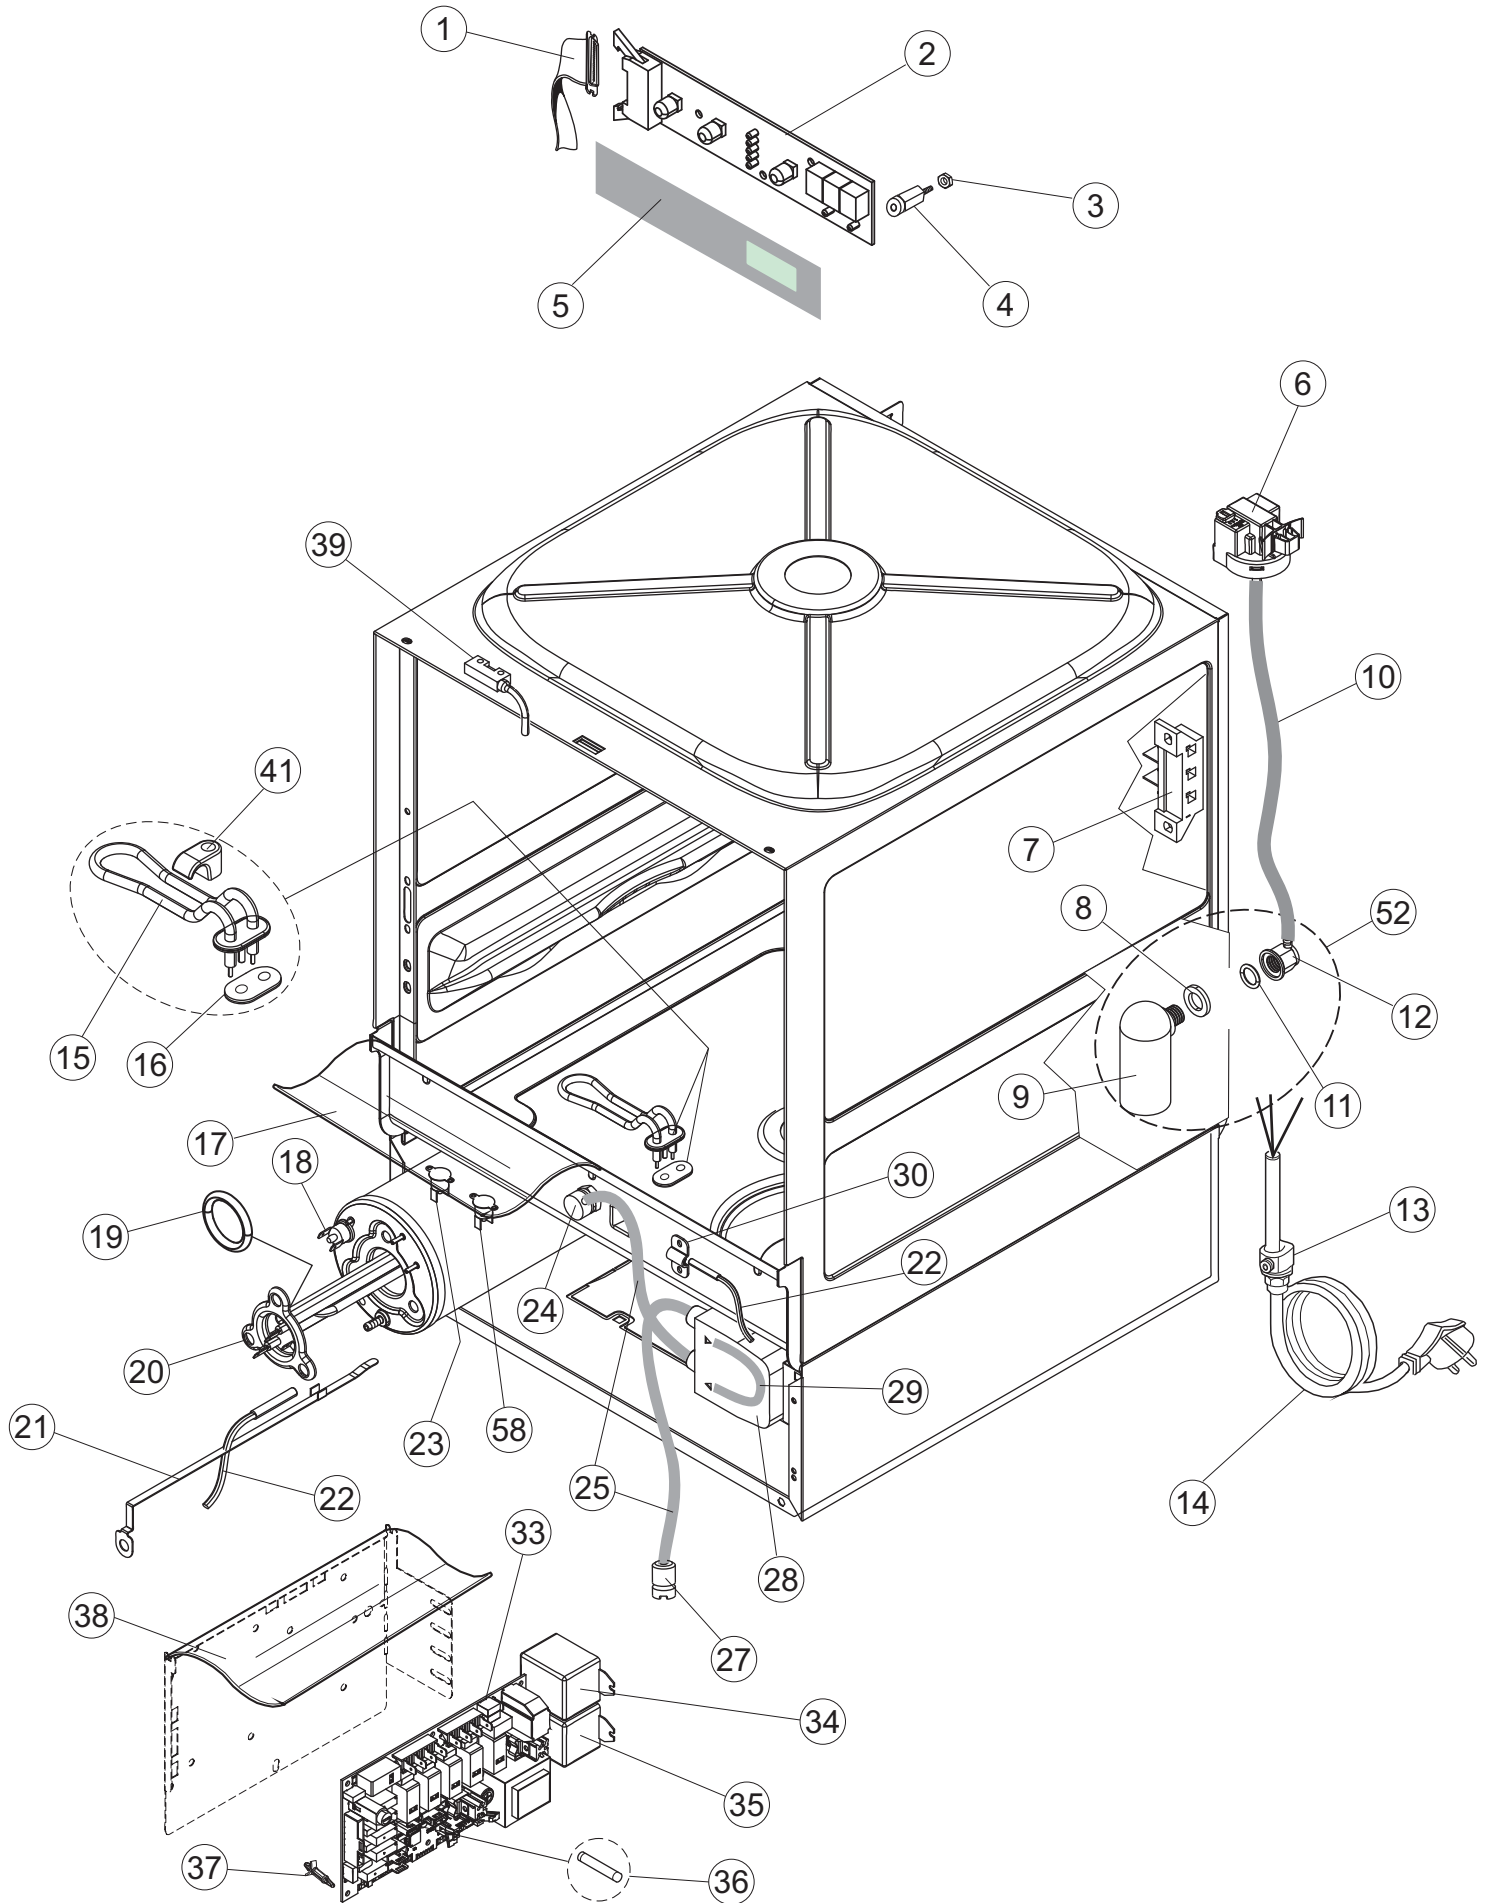

Catálogo de peças de reposição
válido do número de série 2927150 até hoje (17/11/2021)

LVP3040ED

1

6

(*) Recommended spare part.

Page	Spare part position	Spare part code no.	Old code number	Description	U.m.
1	1	004336		COVER	NR
1	2	022165		BACK PANNEL LA400	NR
1	3	307005		ROD OF TOP DOOR-STOP BAR	NR
1	4	028078		DOOR SHOULDER PLATE FOR GLASSWASHER	NR
1	5	311009		RIGHT DOOR HINGE FOR GLASSWASHERS	NR
1	6	311008		RIGHT DOOR HINGE FOR GLASSWASHERS	NR
1	7	325034		PIVOT	NR
1	8	437058		DOOR GASKET FOR GLASSWASHER	NR
1	9	449036		DOOR LOCK SPRING FOR GLASSWASHERS	NR
1	10	329012		DOOR LOCK FOR GLASSWASHERS	NR
1	11	029816		DOOR	NR
1	12	480153		PLUG	NR
1	13	035126		BRACKET	NR
1	14	012350		FRONT PANEL LA400	NR
1	15	461031		HEXAGONAL FOOT FOR GLASSWASHER	NR
1	16	459006		CHOCK D INT 9 EST 16	NR
1	17	030202		BASE PROTECTION LA400	NR
1	20	459022		CABLEHOSE	NR
1	25	480164		PLUG	NR
1	27	480084		PLUG	NR
1	29	015071		RACK SLIDE DX.	NR
1	30	015072		RACK SLIDE SX.	NR
2	1	211017		FLAT CABLE	NR
2	2	80945		PUSH BUTTONS ASSEMBLY	NR
2	3	417119		NUT	NR
2	4	419036		INTERFACE BOARD DISTANCE KEEPERS	NR
2	5	026951		CONTROL ADHESIVE INTERFACE	NR
2	6	224031		PRESSURE SWITCH	NR
2	7	220010		TERMINAL BLOCK	NR
2	8	437019		PACKING FOR AIR TRAP OF PRESSURE SWITCH	NR
2	9	107017		AIR TRAP FOR PRESSURE SWITCH	NR
2	10	143235		PIPE	MT