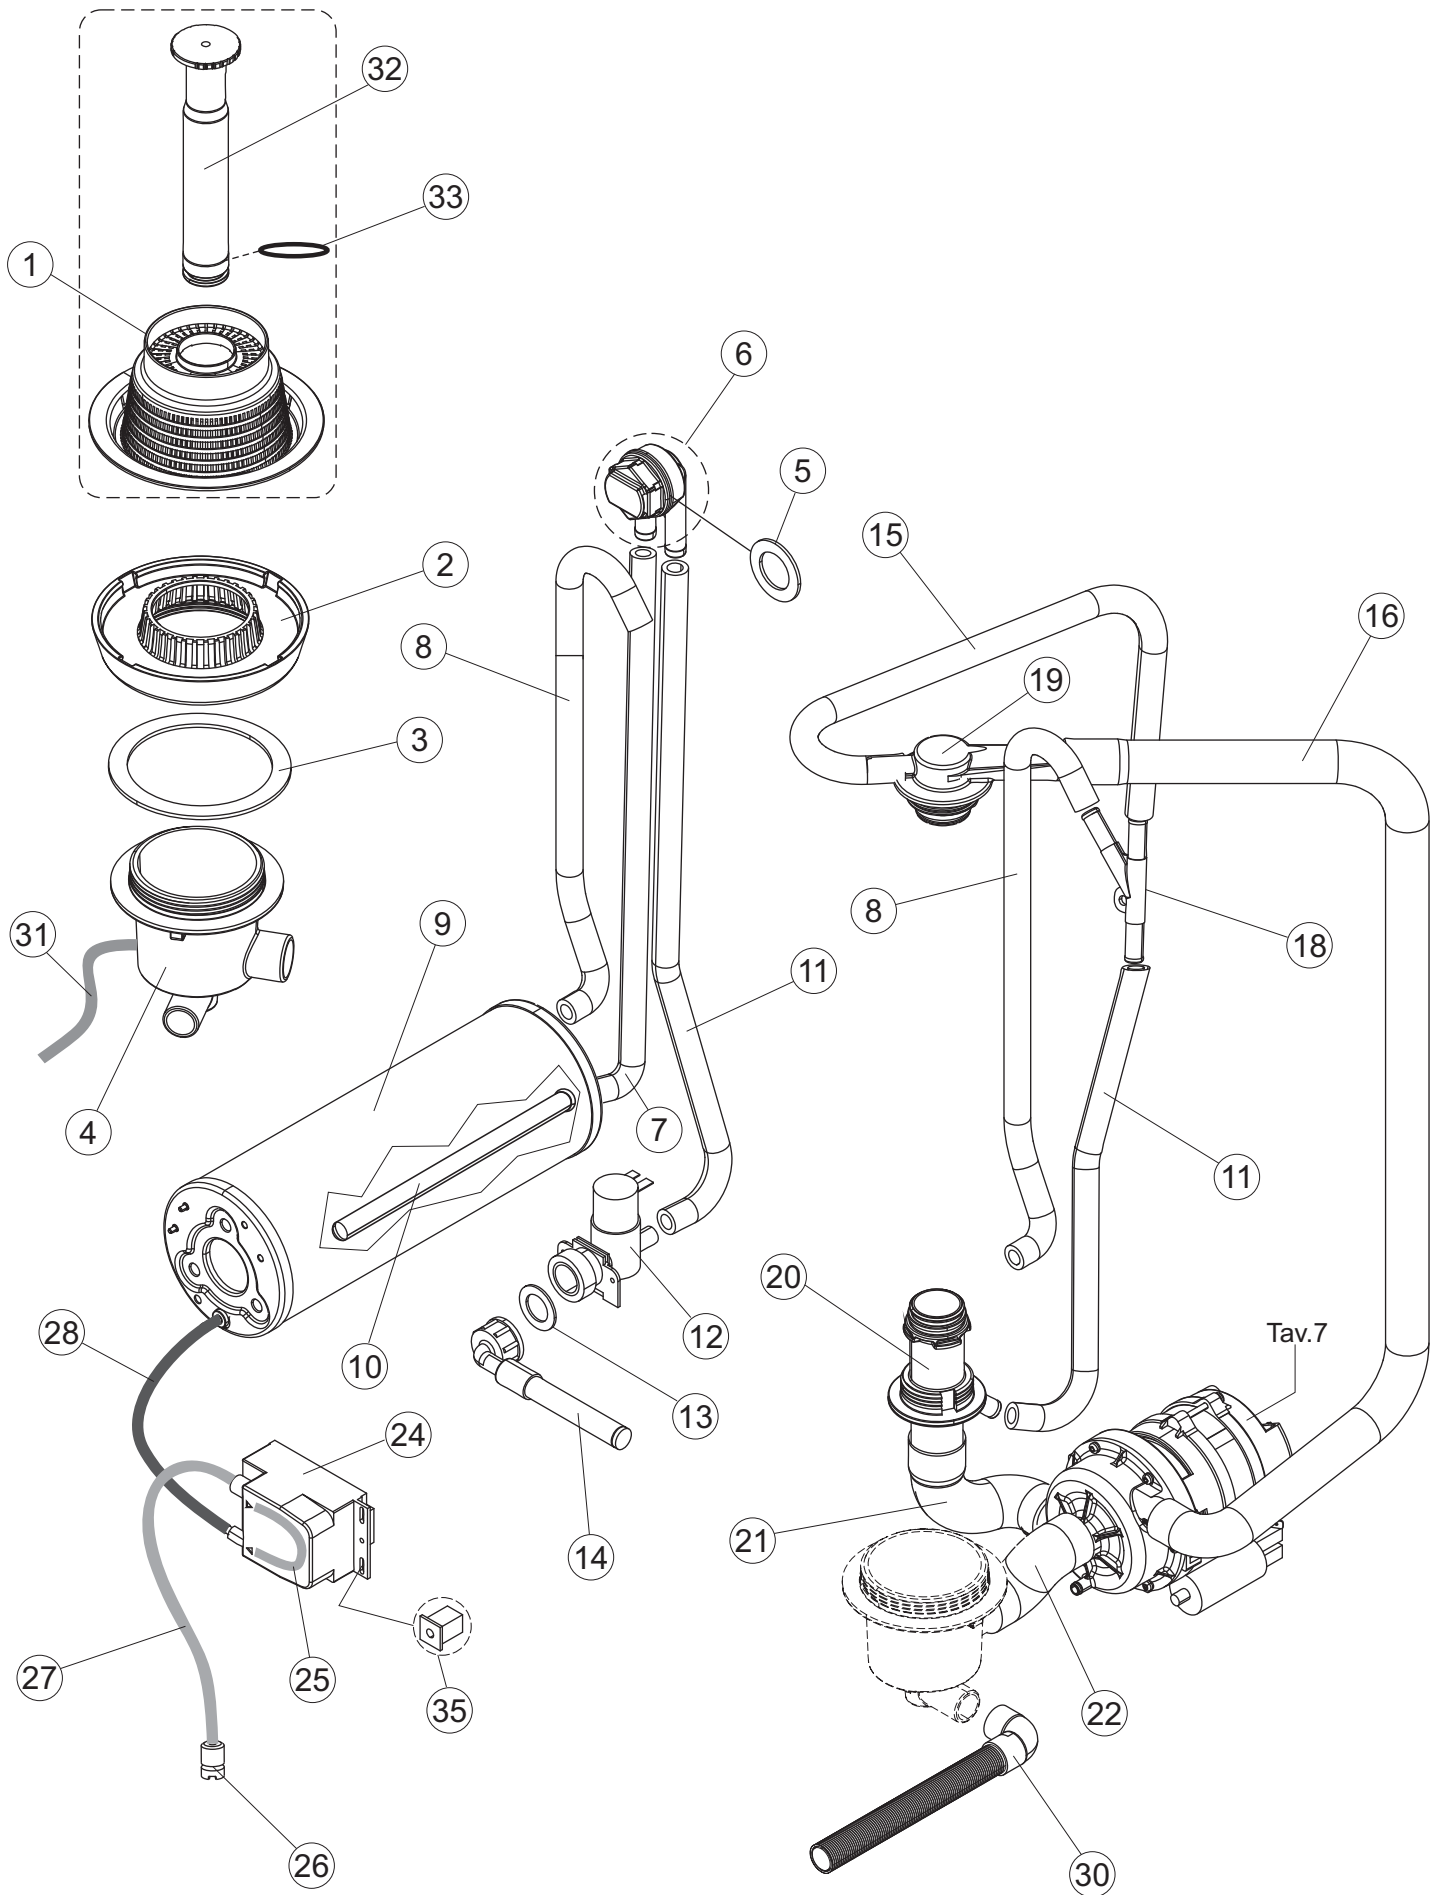

Catálogo de peças de reposição
válido do número de série 2927150 até hoje (17/11/2021)

LVP3040ED

1

6

(*) Recommended spare part.

Page	Spare part position	Spare part code no.	Old code number	Description	U.m.
1	1	004336		COVER	NR
1	2	022165		BACK PANNEL LA400	NR
1	3	307005		ROD OF TOP DOOR-STOP BAR	NR
1	4	028078		DOOR SHOULDER PLATE FOR GLASSWASHER	NR
1	5	311009		RIGHT DOOR HINGE FOR GLASSWASHERS	NR
1	6	311008		RIGHT DOOR HINGE FOR GLASSWASHERS	NR
1	7	325034		PIVOT	NR
1	8	437058		DOOR GASKET FOR GLASSWASHER	NR
1	9	449036		DOOR LOCK SPRING FOR GLASSWASHERS	NR
1	10	329012		DOOR LOCK FOR GLASSWASHERS	NR
1	11	029816		DOOR	NR
1	12	480153		PLUG	NR
1	13	035126		BRACKET	NR
1	14	012350		FRONT PANEL LA400	NR
1	15	461031		HEXAGONAL FOOT FOR GLASSWASHER	NR
1	16	459006		CHOCK D INT 9 EST 16	NR
1	17	030202		BASE PROTECTION LA400	NR
1	20	459022		CABLEHOSE	NR
1	25	480164		PLUG	NR
1	27	480084		PLUG	NR
1	29	015071		RACK SLIDE DX.	NR
1	30	015072		RACK SLIDE SX.	NR
2	1	211017		FLAT CABLE	NR
2	2	80945		PUSH BUTTONS ASSEMBLY	NR
2	3	417119		NUT	NR
2	4	419036		INTERFACE BOARD DISTANCE KEEPERS	NR
2	5	026951		CONTROL ADHESIVE INTERFACE	NR
2	6	224031		PRESSURE SWITCH	NR
2	7	220010		TERMINAL BLOCK	NR
2	8	437019		PACKING FOR AIR TRAP OF PRESSURE SWITCH	NR
2	9	107017		AIR TRAP FOR PRESSURE SWITCH	NR
2	10	143235		PIPE	MT