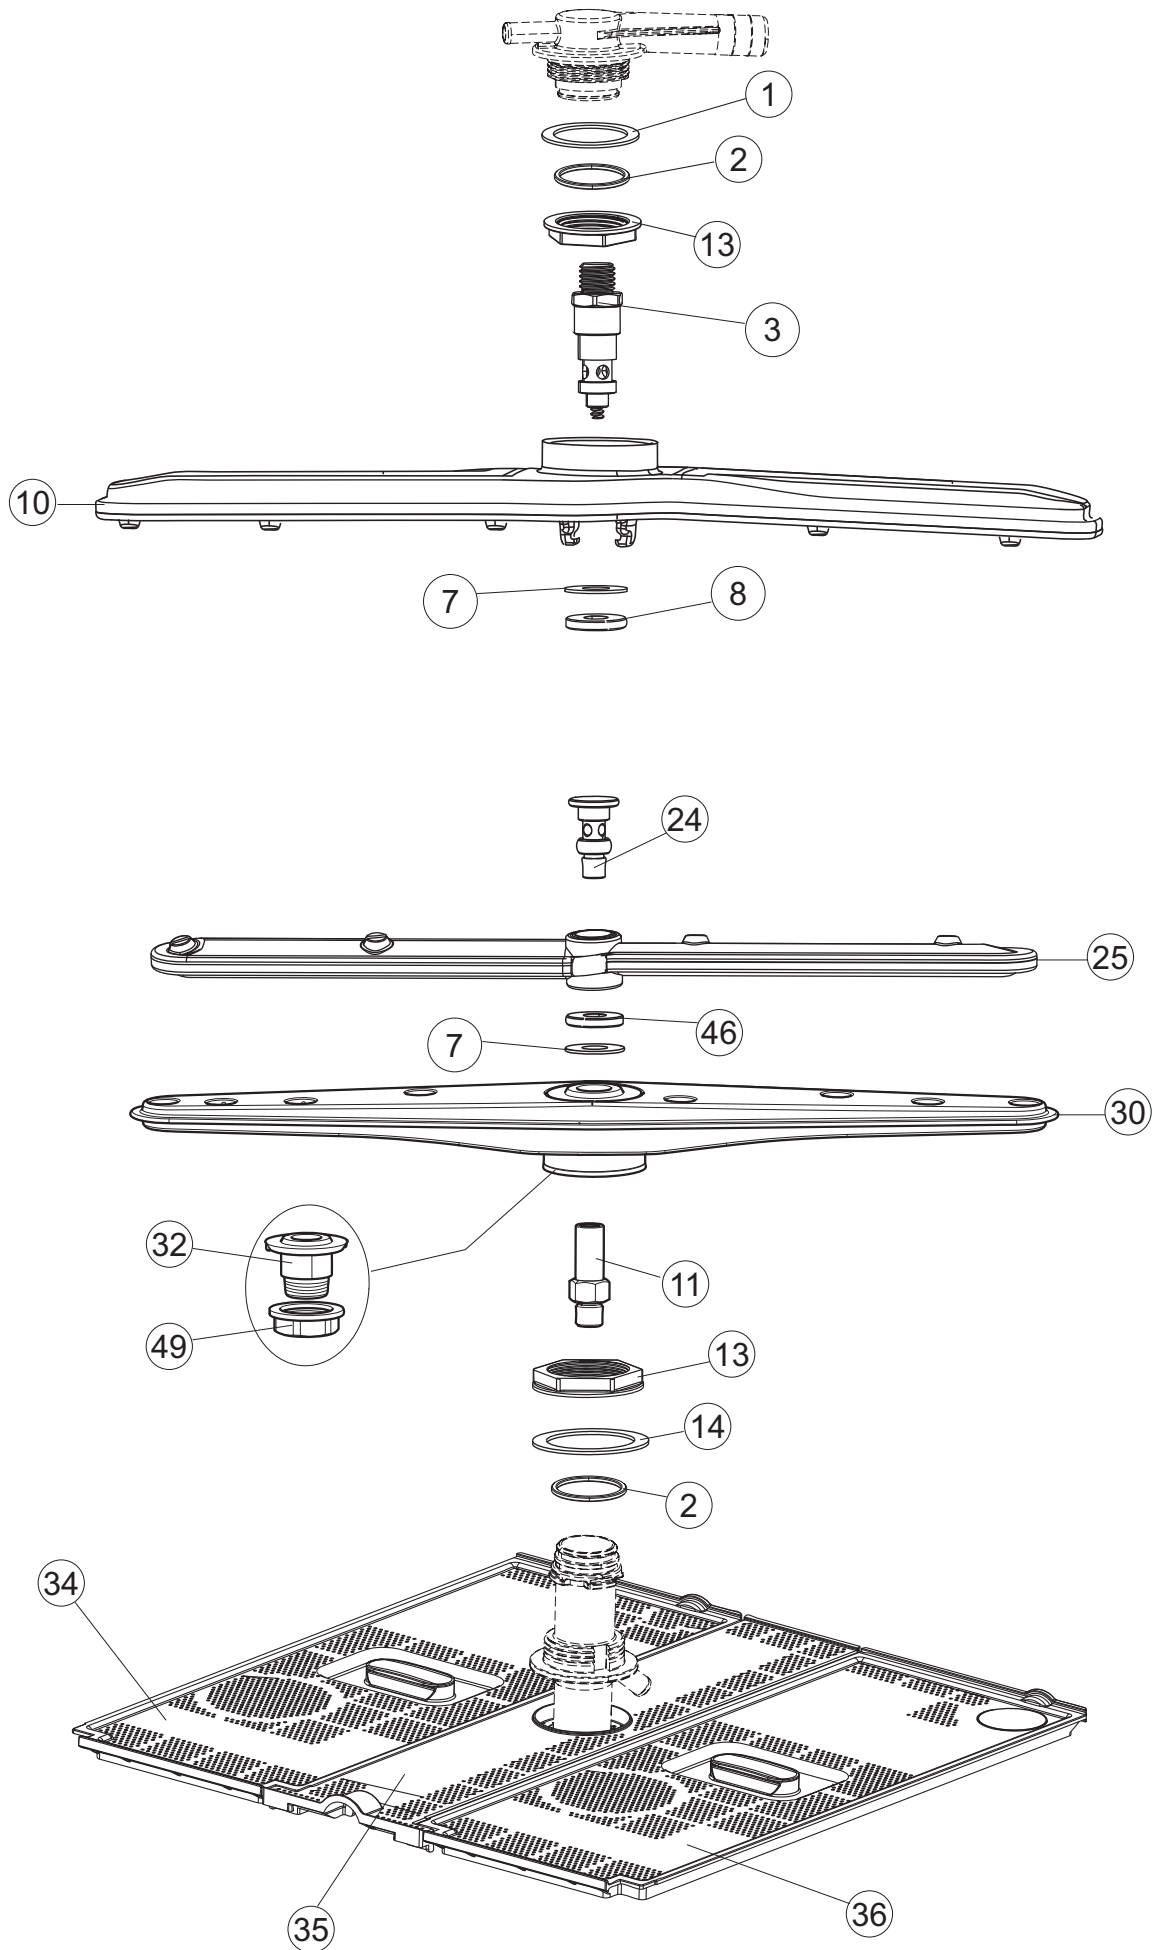

Catálogo de peças de reposição
válido do número de série 2927150 até hoje (17/11/2021)

LVP3040ED

1

6

(*) Recommended spare part.

Page	Spare part position	Spare part code no.	Old code number	Description	U.m.
1	1	004336		COVER	NR
1	2	022165		BACK PANNEL LA400	NR
1	3	307005		ROD OF TOP DOOR-STOP BAR	NR
1	4	028078		DOOR SHOULDER PLATE FOR GLASSWASHER	NR
1	5	311009		RIGHT DOOR HINGE FOR GLASSWASHERS	NR
1	6	311008		RIGHT DOOR HINGE FOR GLASSWASHERS	NR
1	7	325034		PIVOT	NR
1	8	437058		DOOR GASKET FOR GLASSWASHER	NR
1	9	449036		DOOR LOCK SPRING FOR GLASSWASHERS	NR
1	10	329012		DOOR LOCK FOR GLASSWASHERS	NR
1	11	029816		DOOR	NR
1	12	480153		PLUG	NR
1	13	035126		BRACKET	NR
1	14	012350		FRONT PANEL LA400	NR
1	15	461031		HEXAGONAL FOOT FOR GLASSWASHER	NR
1	16	459006		CHOCK D INT 9 EST 16	NR
1	17	030202		BASE PROTECTION LA400	NR
1	20	459022		CABLEHOSE	NR
1	25	480164		PLUG	NR
1	27	480084		PLUG	NR
1	29	015071		RACK SLIDE DX.	NR
1	30	015072		RACK SLIDE SX.	NR
2	1	211017		FLAT CABLE	NR
2	2	80945		PUSH BUTTONS ASSEMBLY	NR
2	3	417119		NUT	NR
2	4	419036		INTERFACE BOARD DISTANCE KEEPERS	NR
2	5	026951		CONTROL ADHESIVE INTERFACE	NR
2	6	224031		PRESSURE SWITCH	NR
2	7	220010		TERMINAL BLOCK	NR
2	8	437019		PACKING FOR AIR TRAP OF PRESSURE SWITCH	NR
2	9	107017		AIR TRAP FOR PRESSURE SWITCH	NR
2	10	143235		PIPE	MT