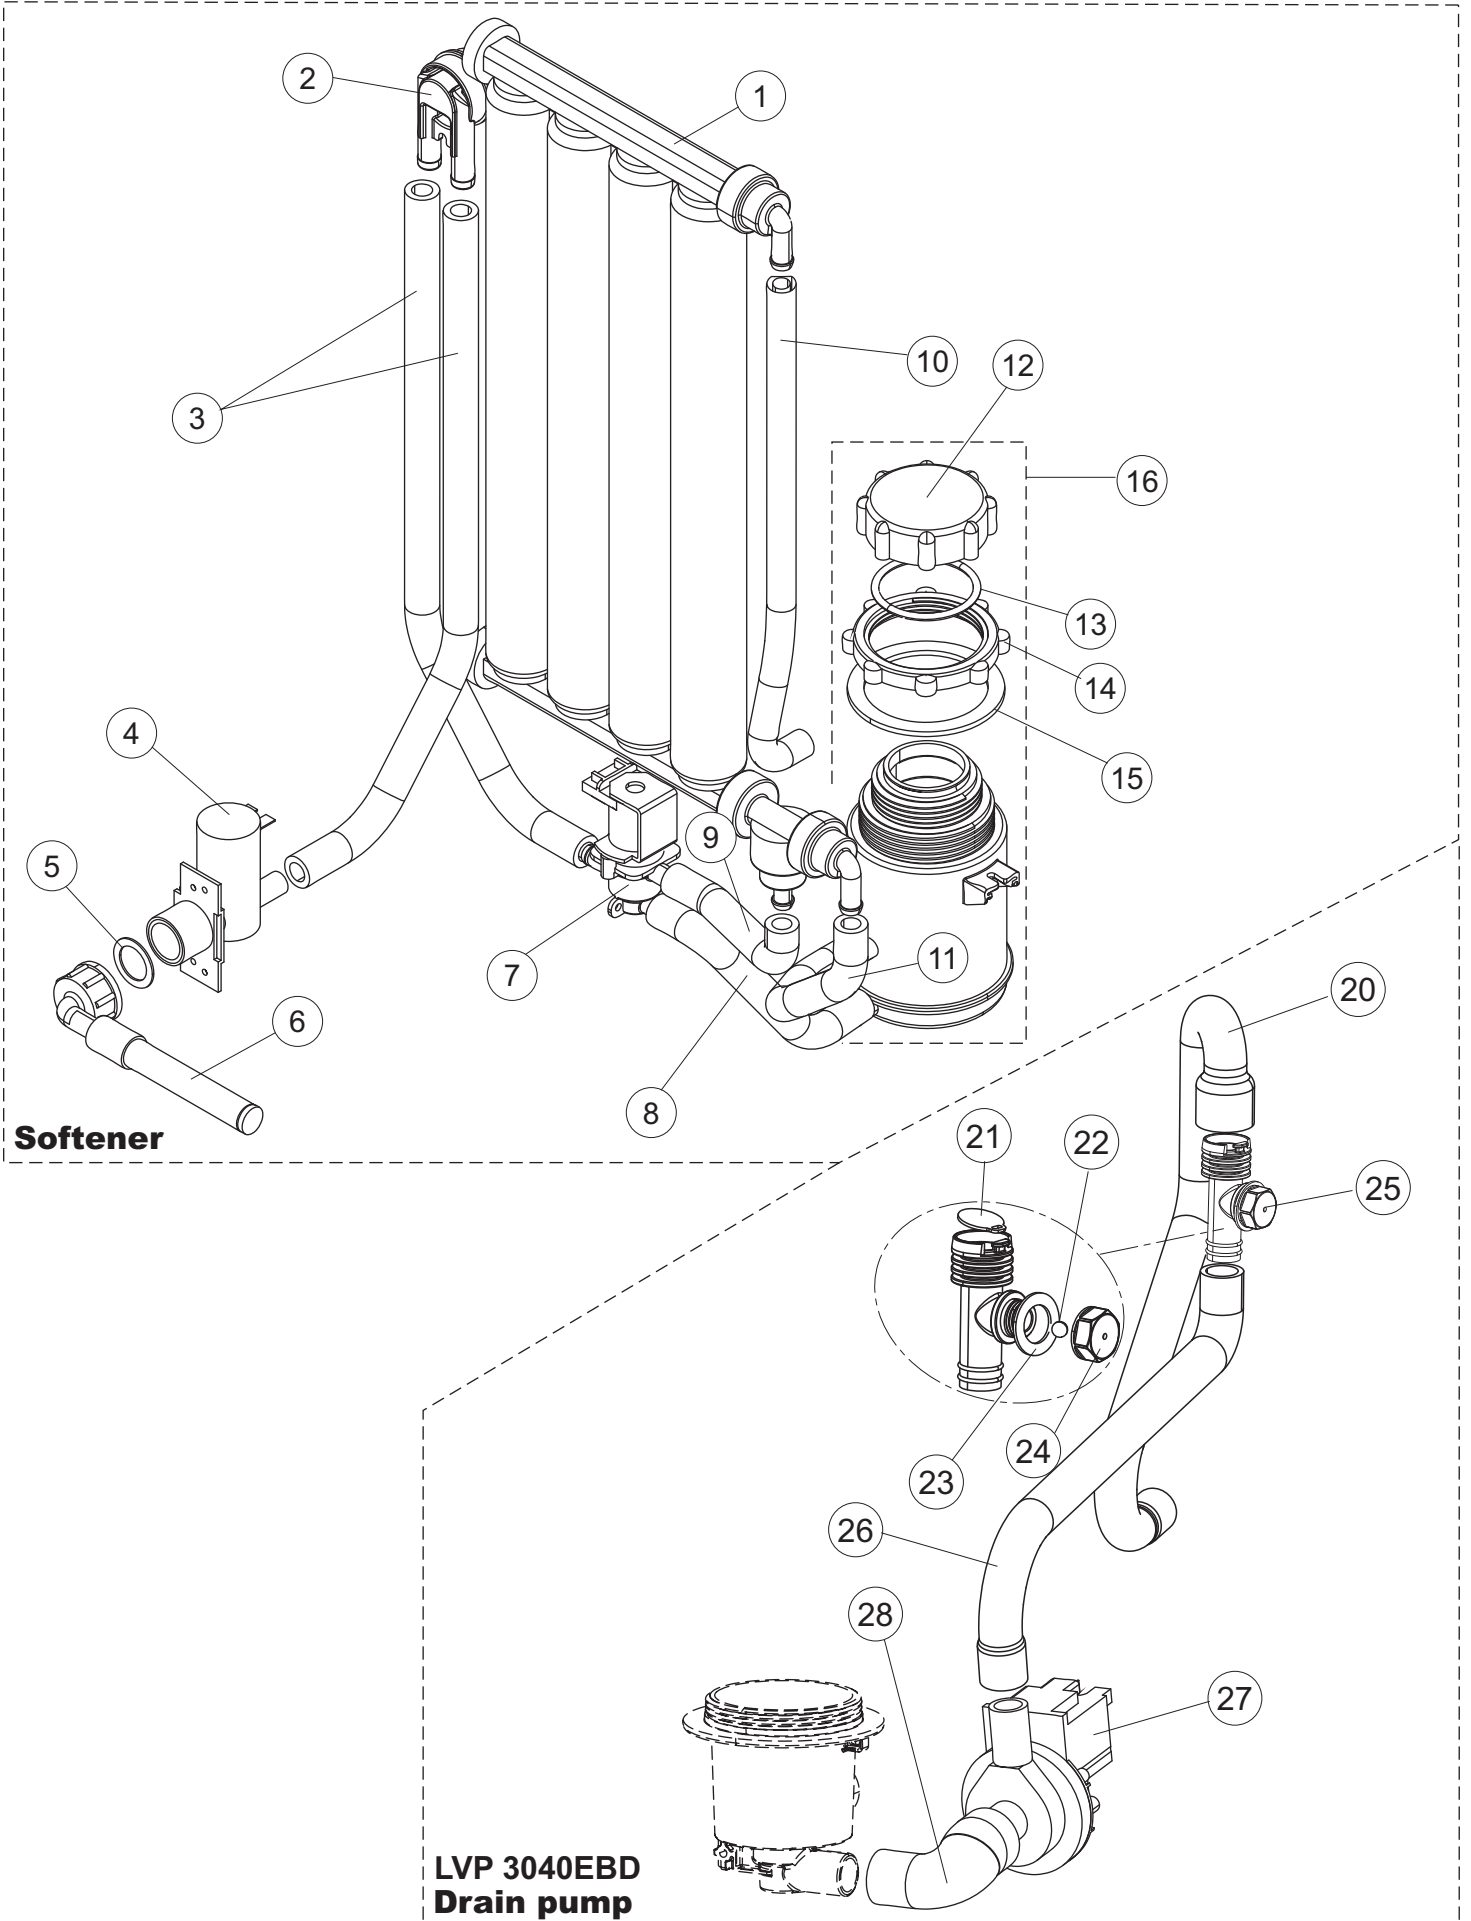

Catálogo de peças de reposição
válido do número de série 2927150 até hoje (17/11/2021)

LVP3040ED

1

6

(*) Recommended spare part.

Page	Spare part position	Spare part code no.	Old code number	Description	U.m.
1	1	004336		COVER	NR
1	2	022165		BACK PANNEL LA400	NR
1	3	307005		ROD OF TOP DOOR-STOP BAR	NR
1	4	028078		DOOR SHOULDER PLATE FOR GLASSWASHER	NR
1	5	311009		RIGHT DOOR HINGE FOR GLASSWASHERS	NR
1	6	311008		RIGHT DOOR HINGE FOR GLASSWASHERS	NR
1	7	325034		PIVOT	NR
1	8	437058		DOOR GASKET FOR GLASSWASHER	NR
1	9	449036		DOOR LOCK SPRING FOR GLASSWASHERS	NR
1	10	329012		DOOR LOCK FOR GLASSWASHERS	NR
1	11	029816		DOOR	NR
1	12	480153		PLUG	NR
1	13	035126		BRACKET	NR
1	14	012350		FRONT PANEL LA400	NR
1	15	461031		HEXAGONAL FOOT FOR GLASSWASHER	NR
1	16	459006		CHOCK D INT 9 EST 16	NR
1	17	030202		BASE PROTECTION LA400	NR
1	20	459022		CABLEHOSE	NR
1	25	480164		PLUG	NR
1	27	480084		PLUG	NR
1	29	015071		RACK SLIDE DX.	NR
1	30	015072		RACK SLIDE SX.	NR
2	1	211017		FLAT CABLE	NR
2	2	80945		PUSH BUTTONS ASSEMBLY	NR
2	3	417119		NUT	NR
2	4	419036		INTERFACE BOARD DISTANCE KEEPERS	NR
2	5	026951		CONTROL ADHESIVE INTERFACE	NR
2	6	224031		PRESSURE SWITCH	NR
2	7	220010		TERMINAL BLOCK	NR
2	8	437019		PACKING FOR AIR TRAP OF PRESSURE SWITCH	NR
2	9	107017		AIR TRAP FOR PRESSURE SWITCH	NR
2	10	143235		PIPE	MT